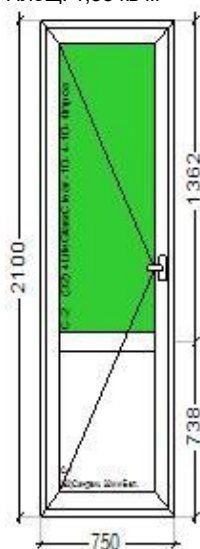

Спецификация по индивидуальным размерам

Отдел: 0023-6863
 Заказ: ЭНО1 55
 Создан: 23.02.2020 г.
 Принят:
 Сотрудник: ЭнергоОкна ООО
 Площадь изделий: 3,47 м2
 Кол-во изделий: 2 шт.

Покупатель:
 Примечание:

Изделия изображены со стороны открывания створки

Заказ: ЭНО1_55/1
 Кол-во: 1шт.
 Площ: 1,58 кв м

Балконная дверь Rehau BlitzNEW-60.
 (Фурнитура MACO-MULTI-ECO)

Заказ: ЭНО1_55/2
 Окно Rehau BlitzNEW-60. (Фурнитура MACO-MULTI-ECO)